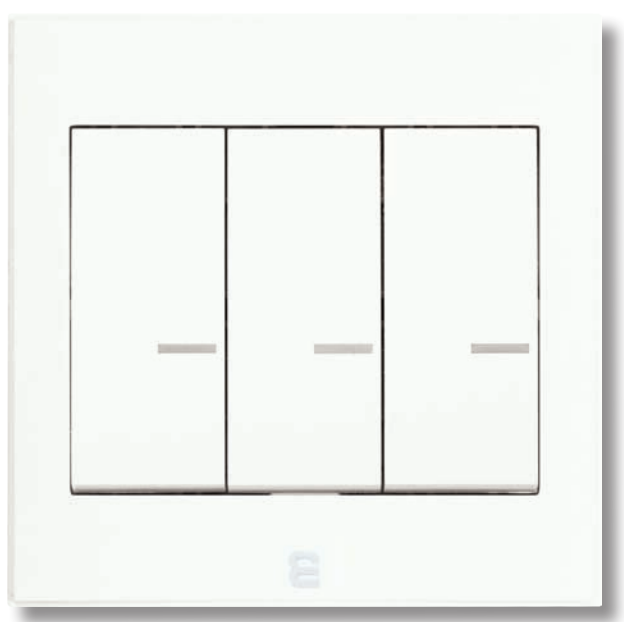

MODERN

Switches

One gang one way switch 16AX 7x7
Code: MDN-571-1 16AX
مفتاح احادی 16 امبیر 7x7 – مفرد

Two gang one way switch 16AX 7x7
Code: MDN-571-2 16AX
مفتاح احادی 16 امبیر 7x7 – مجوز

Three gang one way switch 16AX 7x7
Code: MDN-571-3 16AX
مفتاح احادی 16 امبیر 7x7 – ثلاثی