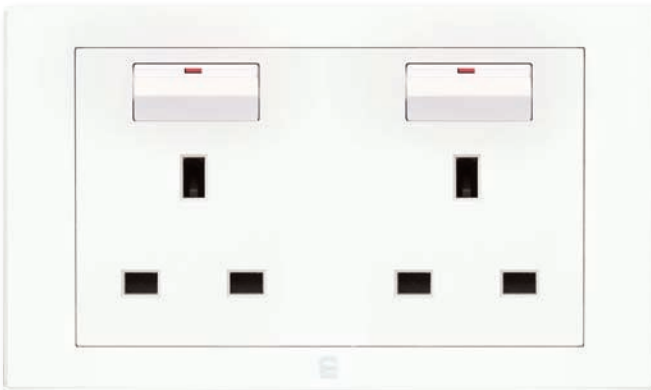

13A double socket british type switched with shutter 7x14
Code: MDN-208-2 13A S
فیش (بریزة) طراز إنجلیزی بمفتاح بالحماية 13 امبير 7x14 – دبل