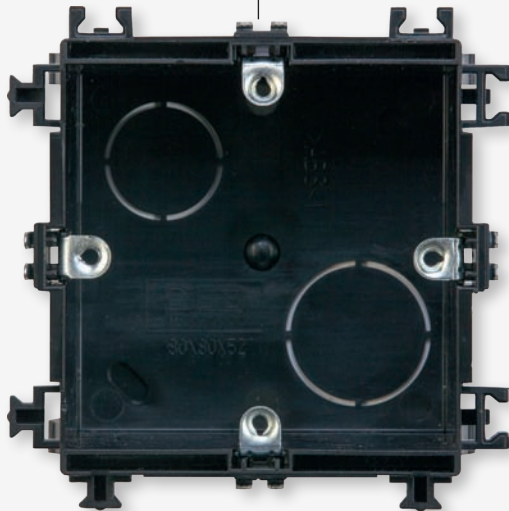

Assembling