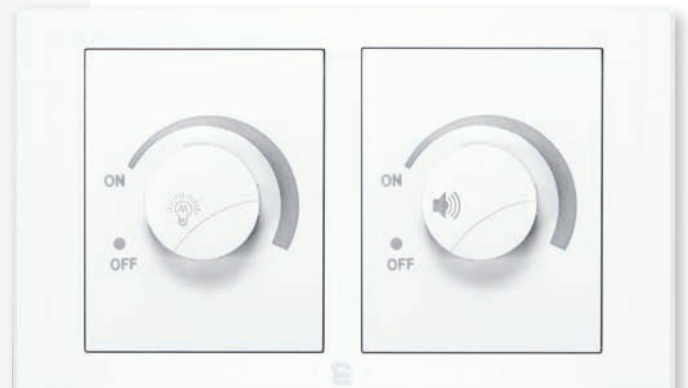

Light dimmer 400W + audio dimmer 5W 7x14
Code: MDN-803+805-2
دِيمر إضاءة 400W + دِيمر صوت 5W 7x14