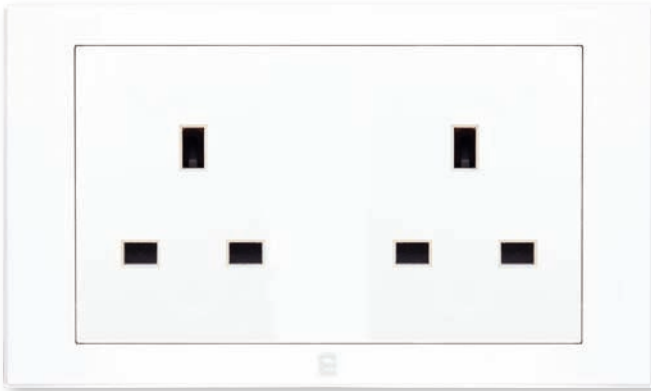

13A double socket british type with shutter 7x14
Code: MDN-208-2 13A
فیش (بریزة) طراز إنجلیزی بالحماية 13 امبير 7x14 – دبل