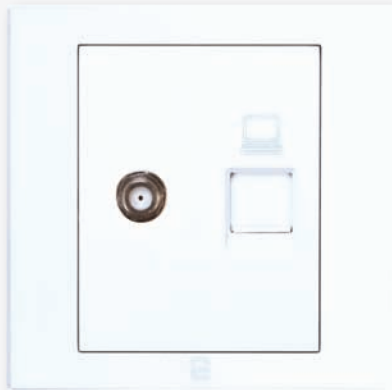

Multimedia & Digital Connections

Blank 7x7
Code: MDN-056-1
تسكيرة (سده) 7x7

Satellite socket 7x7
Code: MDN-252-1
فيش دش 7x7 - مفرد

TV socket 7x7
Code: MDN-228-1
بريزة تليفزيون 7x7 - مفرد

Double satellite socket 7x7
Code: MDN-252-2
فيش دش 7x7 - دبل