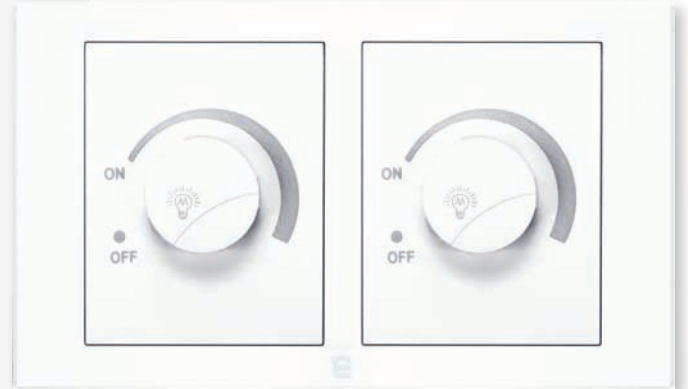

Doorbell switch with bell photo 16A 7x7
Code: MDN-512-1 16A
زر جرس برسمة جرس 16 امبير 7x7 - مفرد

Push button up & down 16A 7x7
Code: MDN-521-1 16A
مفتاح ستارة 16 امبير 7x7

Dimmers

Light dimmer 400W 7x7
Code: MDN-803-1 400W
دِيمر إضاءة 400 وات 7x7 - مفرد