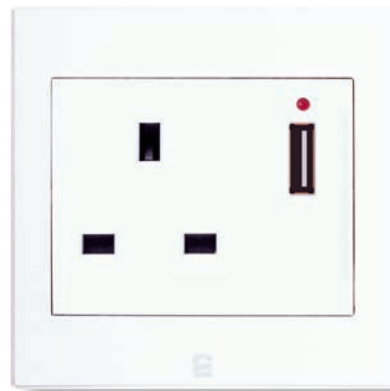

13A socket british type switched with shutter 7x7
Code: MDN-208-1 13A S
فیش (بریزة) طراز إنجلیزی بمفتاح بالحماية 13 امبير 7x7 – مفرد

13A double socket british type with shutter 7x14
Code: MDN-208-2 13A
فیش (بریزة) طراز إنجلیزی بالحماية 13 امبير 7x14 – دبل